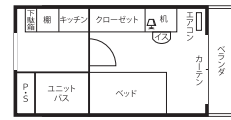

月額費用(月払い) ※半年払い・年払い有

寮費(個室)
食事別 **78,700円**~

入寮手続き費用 ※2~4年契約有

- ・入寮費/1年契約:200,000円
- ・保証金/50,000円
- ・年間管理費/256,000円

※別途実費料金が発生します。詳しくは2次元
バーコードからご確認ください。
※食事込みの場合、月額17,600円が別途発生
します。