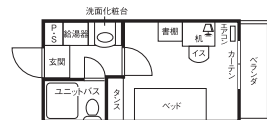

月額費用(月払い)

寮費(個室)  
食事別 **65,900円**~

入寮手続き費用 ※2~4年契約有

- ・入寮費/1年契約:200,000円
- ・保証金/50,000円
- ・年間管理費/232,000円

※別途実費料金が発生します。詳しくは2次元  
バーコードからご確認ください。  
※食事込みの場合、月額17,600円が別途発生  
します。

**10** 女子寮 **ドーマー上石神井**

西武線で新宿まで15分の好アクセス。  
吉祥寺へもバスですぐ。ユニットバス付きの居室。