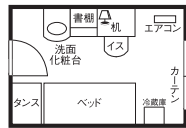

月額費用(月払い)

寮費(個室)
食事無 **40,300円**~

入寮手続き費用

- ・入寮費/2年契約:49,000円
- ・保証金/49,000円
- ・年間管理費/なし

※別途実費料金が発生します。詳しくは2次元
バーコードからご確認ください。