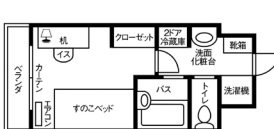

月額費用(月払い) ※半年払い・年払い有

寮費(個室)
食事別 **113,900円**~

入寮手続き費用 ※2~4年契約有

- ・入寮費/1年契約:160,000円
- ・保証金/50,000円
- ・年間管理費/260,000円

※別途実費料金が発生します。詳しくは2次元
バーコードからご確認ください。
※食事込みの場合、月額17,600円が別途発生
します。