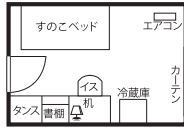

月額費用(月払い)

寮費(個室) 食事無 **49,900円**～

入寮手続き費用

- ・入寮費/2年契約:49,000円
- ・保証金/49,000円
- ・年間管理費/なし

※別途実費料金が発生します。詳しくは2次元バーコードからご確認ください。