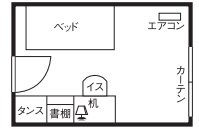

月額費用(月払い) ※半年払い・年払い有

寮費(個室) 食事別 **53,600円**～

入寮手続き費用 ※2～4年契約有

- ・入寮費/1年契約:130,000円
- ・保証金/50,000円
- ・年間管理費/220,000円

※別途実費料金が発生します。詳しくは2次元バーコードからご確認ください。
※食事込みの場合、月額17,600円が別途発生します。