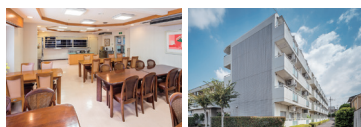

月額費用(月払い)

寮費(個室)  
食事別 **65,900円**~

入寮手続き費用 ※2~4年契約有

- ・入寮費/1年契約:200,000円
- ・保証金/50,000円
- ・年間管理費/232,000円

※別途実費料金が発生します。詳しくは2次元  
バーコードからご確認ください。  
※食事込みの場合、月額17,600円が別途発生  
します。

**10** 女子寮 **ドーマー上石神井**

西武線で新宿まで15分の好アクセス。  
吉祥寺へもバスですぐ。ユニットバス付きの居室。