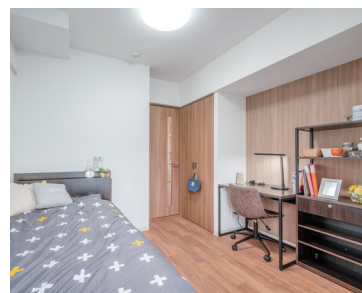

※別途実費料金が発生します。詳しくは2次元  
バーコードからご確認ください。  
※食事込みの場合、月額17,600円が別途発生  
します。

**12** 男女寮 **ドーマー大塚**

2023年春新築オープン!  
都内のどこにも行きやすく、生活も便利な立地にオープン!

駅徒歩  
4分

▲詳しくはこちら

月額費用(月払い) ※半年払い・年払い有

寮費(個室)  
食事別 **113,900円**~

入寮手続き費用 ※2~4年契約有