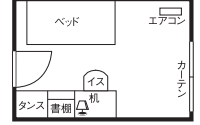

月額費用(月払い)

寮費(個室) 食事別 **46,900円**～

入寮手続き費用

- ・入寮費/2年契約:50,000円
- ・保証金/50,000円
- ・年間管理費/180,000円

※別途実費料金が発生します。詳しくは2次元バーコードからご確認ください。
※食事込みの場合、月額17,600円が別途発生します。