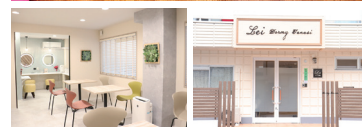

08 女子寮 **ドーマー田無Lei**

寮内リノベーション済。急行停車駅でアクセス抜群。

駅徒歩
5分

▲詳しくはこちら