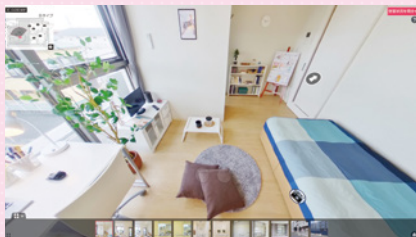

34,000戸から選べる学生賃貸

豊富なジャンルから自分にあった住まいが見つかる

毎日コムネットが運営する学生マンションの総合情報サイト

学生マンション.com

- 🍴 食事付
- 🏠 家具家電付
- 👤 女子専用・男子専用
- 👨👩 寮父寮母住込
- 👨👩 兄弟姉妹で二人入居
- 🌟 新築・築浅物件
- 🏫 高校生入居可
- 🚭 全館禁煙

当社貸主物件・  
学生会館・学生寮

※その他物件は仲介手数料あり

仲介手数料不要

(全国の学生マンション情報が満載!)  
学生マンション.com

POINT 学生マンション.com ならではの動画コンテンツが満載!

家具家電付き学生マンションのメリット

学生マンションの特長

ひとり暮らしに必要な家具・家電

お部屋探しゼミナール

上智大

お部屋探しゼミナール

“専門学校生のためのカレッジコート”

Voice 日本外国語専門学校 親子編

親子インタビュー

POINT 見学不要! 物件情報が満載!

CHECK!

その他にもお役立ちコンテンツが満載!

360°パノラマVR内見

室内の様子を360°パノラマで確認!

20点以上の写真を掲載

街情報が豊富

POINT あなたにあったお部屋の探し方がきっとある!

デジタルパンフレットをメールでお届け!

オンライン相談

じっくり検討したい

上京や来店をしたくない、でも現地の状況や説明を直接いろいろ聞きたい

進学先を選択して資料請求