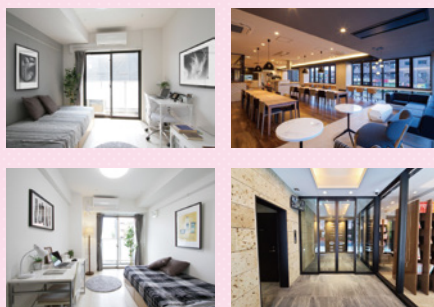

POINT 学生マンション.com ならではの動画コンテンツが満載!

家具家電付き学生マンションのメリット

学生マンションの特長

ひとり暮らしに必要な家具・家電

お部屋探しゼミナール

上智大

お部屋探しゼミナール

“専門学校生のためのカレッジコート”

Voice 日本外国語専門学校 親子編

親子インタビュー

POINT 見学不要! 物件情報が満載!

CHECK!

その他にもお役立ちコンテンツが満載!

360°パノラマVR内見

室内の様子を360°パノラマで確認!

20点以上の写真を掲載

街情報が豊富

POINT あなたにあったお部屋の探し方がきっとある!

デジタルパンフレットをメールでお届け!

オンライン相談

じっくり検討したい

上京や来店をしたくない、でも現地の状況や説明を直接いろいろ聞きたい

進学先を選択して資料請求

条件で絞り込み選択をしたい

ご自身でじっくり検討して物件選択をしたい

おまかせ資料請求

よく分からないからおまかせしたい

志望校だけお伝えいただければ幅広くご提案します

POINT 空室確認・概算費用も全てWEBで公開! 申込・契約もWEBで完結!

空室情報

空室情報 (更新日: 2024/05/24 08:06)

※家具家電付きではないお部屋でレンタル希望の方はご相談ください。(2人入居部屋を除く)

すべての部屋を表示する

106号室	59,800円	詳細
203号室	67,800円	詳細

概算費用

月額費用(月々の引落金額)	
項目	金額
賃料	¥59,800
管理費	¥9,000
高速光インターネット利用料	¥3,300
家具家電利用料	¥3,980
コココム学生プラン	¥1,980
引落対象合計	¥78,060

申込

家具家電	有
賃料	59,800円
間取り	Cタイプ
向き	南

月額・契約時費用を確認する

申込をする

全国の学生マンション情報が満載! 学生マンション.com ▶

一人暮らし DEBUT 学生マンション 総合案内センター

学生マンション総合案内センター 東京駅前センター

〒103-0028 東京都中央区八重洲1-3-22 八重洲龍名館ビル4階

【貸主】 宅地建物取引業 国土交通大臣 (6) 第5797号 一般社団法人全国住宅産業協会 株式会社毎日コムネット 〒100-0004 東京都千代田区大手町2-1-1 大手町野村ビル15階 学生マンション総合案内センターは「株式会社毎日コムネット」が運営しています。