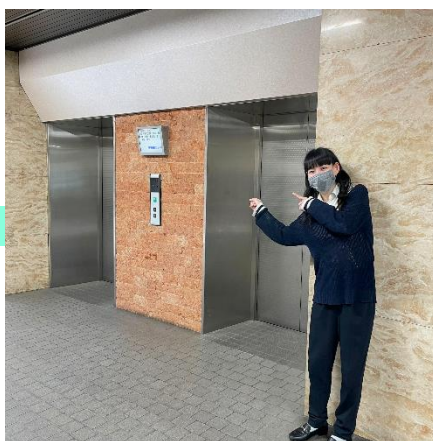

## JR名古屋駅～ファーマプロダクト名古屋校（徒歩8分）

*Start!*

スタート

1. JR名古屋駅 中央口にある金時計に向かって進みます。

2. 「桜通口」を出て、右側に沿って直進します。

3. 東側（正面）を真っ直ぐ進み横断歩道を渡ります。

*Next*

あと少しで到着！

6. 交差点の向こう側ファミリーマート名駅五丁目店様を目指して進みます。

5. 目印その② 名鉄観光様

4. 目印その① PLADA様

★ 名古屋駅を背中に 道路の右側 を 直進 してください。

7. ファミリーマート名駅五丁目店様の右隣 **花車ビル北館** に入ります。

★日曜・祝日は正面入口が閉まっているため、裏手にお回りください。

8. エレベーターで4Fへ。

9. 「事務局」と書かれたトビラを開くと…

天気の良い日は  
地上から通学すると  
晴れやかな気持ちに  
なるよ ☀️

*Goal!!*

おつかれさ  
までした^^

10. 事務局の到着です！